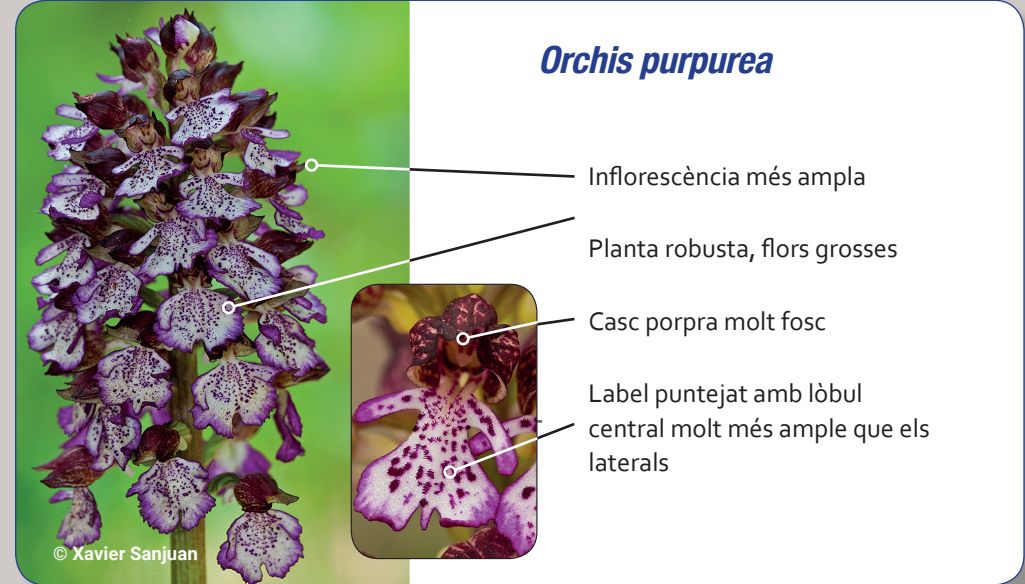

ORCHIS ANTROPOMORFES

Làmina 14

Orchis anthropophora

Inflorescència
allargada

Casc i label no
puntejats

Lòbuls del label
filiformes, el central
(les "cames") sovint
no té dent

Orchis purpurea

Inflorescència més ampla

Planta robusta, flors grosses

Casc porpra molt fosc

Label puntejat amb lòbul
central molt més ample que els
laterals

Orchis simia

Inflorescència ovoide,
no gaire llarga

L'única orquídia catalana
que comença a florir
per dalt

Casc puntejat per dins i
per fora

Label puntejat, amb
lòbuls llargs i filiformes

Orchis militaris

Inflorescència més laxa

Casc llis per fora, amb línies
porpres per dins

Label puntejat