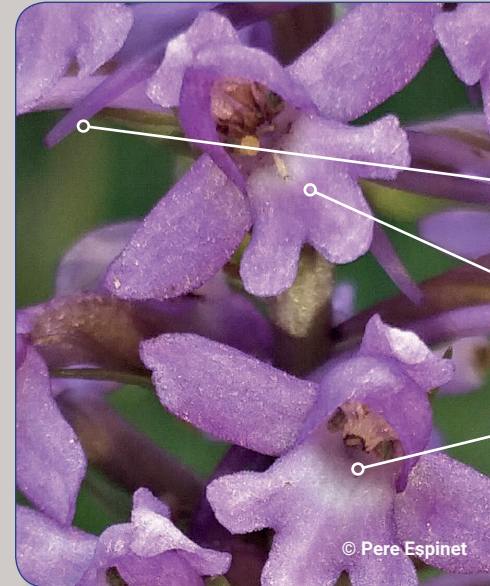

GRUP GYMNADENIA CONOPSEA

Làmina 16

Gymnadenia conopsea

Esperó molt llarg,
més aviat prim i
acabat en punta.
Sovint arquejat

Label no massa
ample, trilobulat,
amb el lòbul central
més prominent

© Pere Espinet

Gymnadenia conopsea *var. densiflora*

Esperó una mica més curt que
G. conopsea

Taca blanca a la zona del camp
basal

Una certa escotadura
a l'entrada de la cavitat
estigmàtica

Label normalment força ample

© Pere Espinet

Gymnadenia odoratissima

Esperó curt. Igual o menor que
l'ovari. Amb punta rodona.
Translúcid

Label poc o molt poc trilobulat,
amb la part central més
prominent

Flors petites i estretes

Planta feble, de talla petita i de
fulles primes