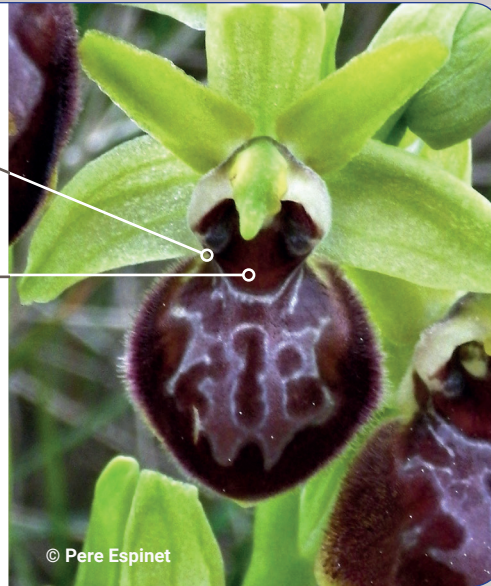

OPHRYS DEL GRUP SPHEGODES

Làmina 1

Ophrys arachnitiformis

Pseudo-ulls verds,
sortits i guenyos

Camp basal clar i
del mateix color
que el label

- ➔ Taxò molt variable en forma,
color, i dibuix de la màcula
- ➔ La primera en florir del grup

Ophrys passionis

Pseudo-ulls negres amb el
tel blavós

Camp basal del mateix
color del label

La màcula es perllonga a
les espatlles del label

Label arrodonit, amb
pilositat curta que l'envolta

- ➔ Color general de la flor més fosc

Ophrys sphegodes

Pseudo-ulls verds,
i ben definits

Camp basal més
clar que el label

- ➔ Color general més clar
que la *O. passionis*
- ➔ Floreix a mitjans de
primavera.

Ophrys araneola

Pseudo-ulls verds, petits,
i ben definits

Camp basal del mateix
color que el label

Pètals i sèpals blancs
amb franja verda

Màcula petita, "potes" curtes

Proporció del label més petit
que la resta de la flor. Envoltat,
normalment, per un marge groc