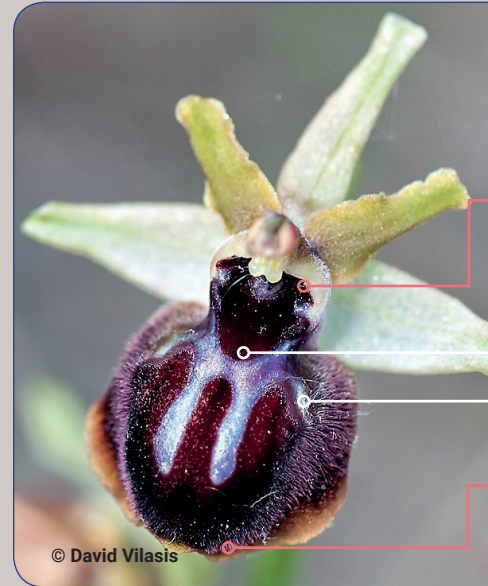

OPHRYS DEL GRUP SPHEGODES

Làmina 1

Ophrys arachnitiformis

Pseudo-ulls verds,
sortits i guenyos

Camp basal clar i
del mateix color
que el label

- ➔ Taxò molt variable en forma,
color, i dibuix de la màcula
- ➔ La primera en florir del grup

Ophrys passionis

Pseudo-ulls negres amb el
tel blavós

Camp basal del mateix
color del label

La màcula es perllonga a
les espatlles del label

Label arrodonit, amb
pilositat curta que l'envolta

- ➔ Color general de la flor més fosc

Ophrys sphegodes

Pseudo-ulls verds,
i ben definits

Camp basal més
clar que el label

- ➔ Color general més clar
que la *O. passionis*
- ➔ Floreix a mitjans de
primavera.

Ophrys araneola

Pseudo-ulls verds, petits,
i ben definits

Camp basal del mateix
color que el label

Pètals i sèpals blancs
amb franja verda

Màcula petita, "potes" curtes

Proporció del label més petit
que la resta de la flor. Envoltat,
normalment, per un marge groc