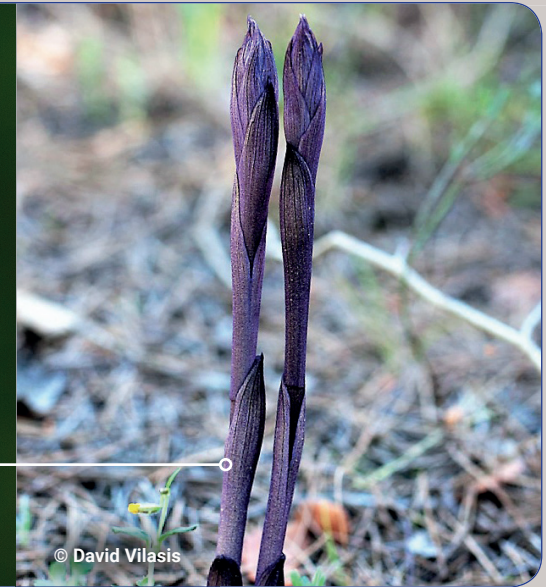

ELS DOS LIMODORUM

Làmina 10

Limodorum abortivum

Esperó llarg

Flor violàcia i de color pujat

Planta alta. Pot atènyer
més d'un metre

Espàrrec color fosc porpra

Limodorum trabutianum

Esperó molt curt

Flor més clara i grisenca

Planta més gràcil

➔ Més pròpia del sud