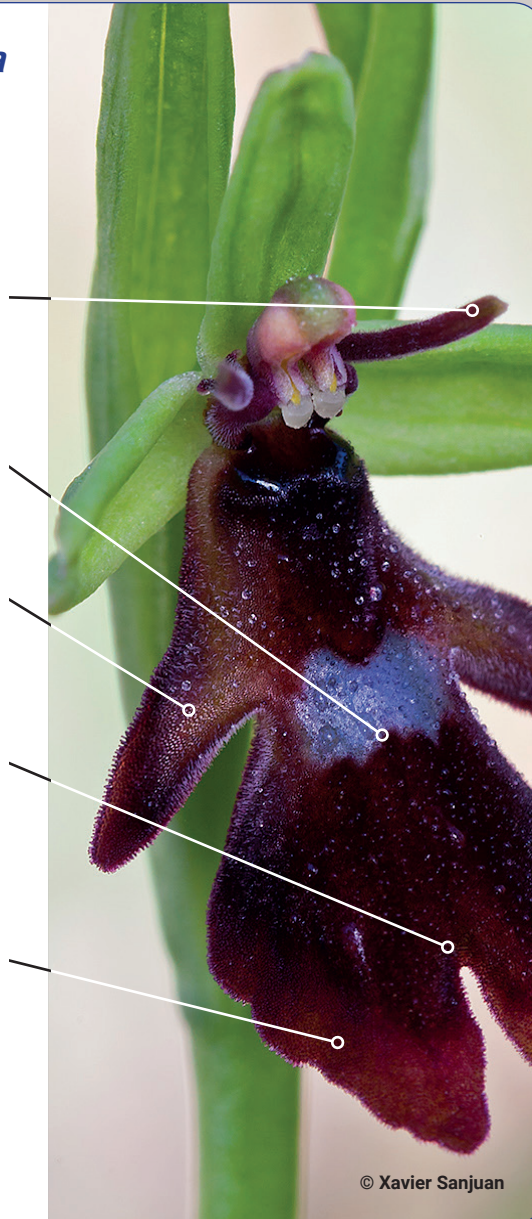

# INSECTIFERA-SUBINSECTIFERA

Làmina 11

## *Ophrys insectifera*

Flors més grosses i allargades

Pètals més llargs i foscos

Label més pla

Lòbuls laterals més llargs

Lòbul central bilobulat, amb una profunda escotadura

Rivetat marró més clar que la resta del label, vermell o més rarament groc

## *Ophrys subinsectifera*

Flors més petites i rabassudes

Pètals més curts i amb l'apex verdós

Label més convex

Lòbuls laterals més curts, de vegades molt reduïts i/o recurvats cap a sota

Lòbul central bilobulat, poc escotat i amb la vora recurvada cap enfora

Rivetat groc, verdós, rarament marró, més ample al lòbul central que als laterals

© Quim Reberté

© Xavier Sanjuan