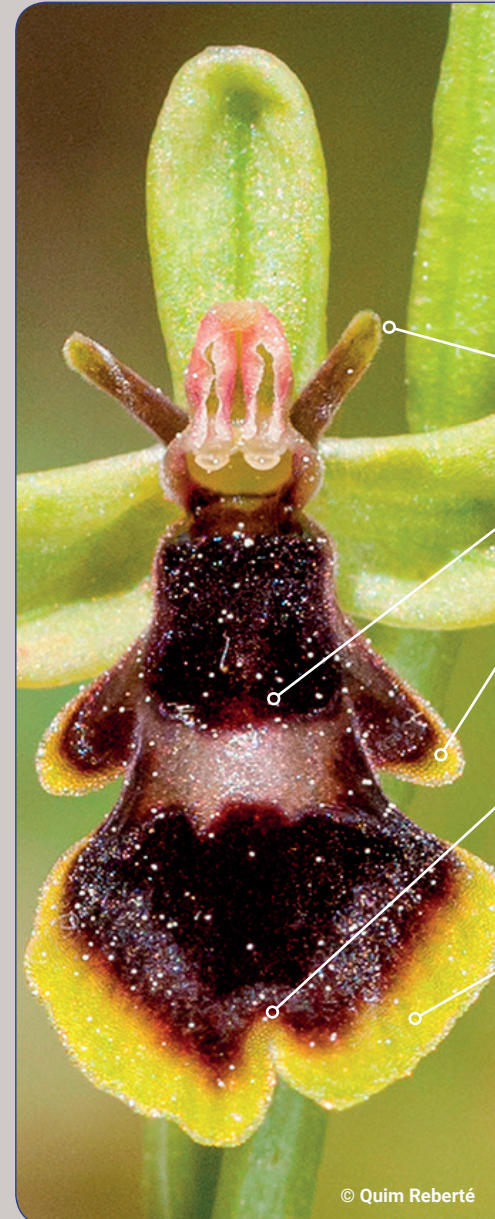

## *Ophrys insectifera*

Flors més grosses i allargades

Pètals més llargs i foscos

Label més pla

Lòbuls laterals més llargs

Lòbul central bilobulat, amb una profunda escotadura

Rivetat marró més clar que la resta del label, vermell o més rarament groc

## *Ophrys subinsectifera*

Flors més petites i rabassudes

Pètals més curts i amb l'apex verdós

Label més convex

Lòbuls laterals més curts, de vegades molt reduïts i/o recurvats cap a sota

Lòbul central bilobulat, poc escotat i amb la vora recurvada cap enfora

Rivetat groc, verdós, rarament marró, més ample al lòbul central que als laterals

© Quim Reberté

© Xavier Sanjuan